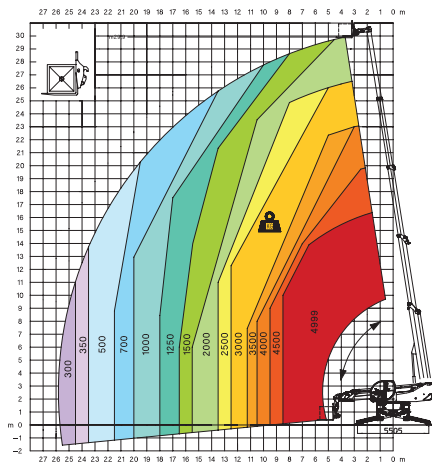

## Runtomsvängande Teleskoplastare 30 meter

Max höjd: 29,90m  
 Max räckvidd: 25,85m

360° fully extended stabilizers load chart with forks

JW 2000  
 Jib winch 2.000