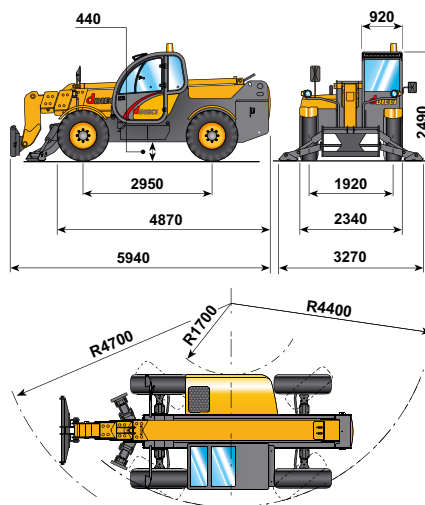

T4
Teleskoptruck 16 m

LÖNNS
TRUCKAR AB

Tel. 031-24 19 80

T4

Teleskoptruck 16 m

Max lyftkapacitet	4000 kg
Lyftkapacitet vid full lyfthöjd	2500 kg
Lyftkapacitet vid största räckvidd	600 kg
Max lyfthöjd	15500 mm
Max räckvidd	11320 mm
Total tiltvinkel	134°
Tjänstevikt	12000 kg