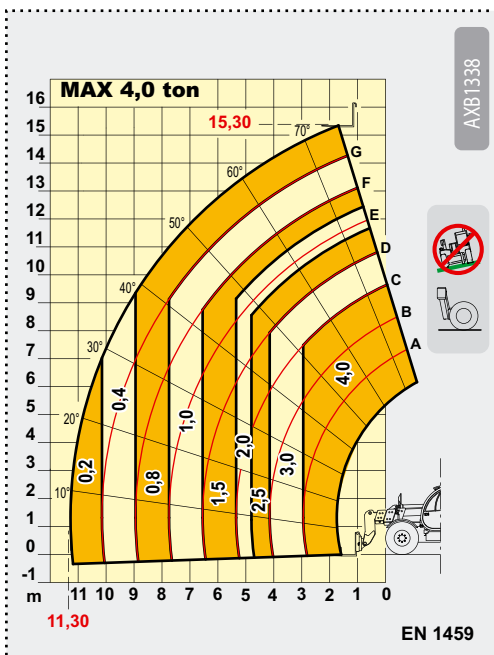

T4
Teleskoptruck 16 m

LÖNNS
TRUCKAR AB

Tel. 031-24 19 80

T4

Teleskoptruck 16 m

Max lyftkapacitet	4000 kg
Lyftkapacitet vid full lyfthöjd	2500 kg
Lyftkapacitet vid största räckvidd	600 kg
Max lyfthöjd	15500 mm
Max räckvidd	11320 mm
Total tiltvinkel	134°
Tjänstevikt	12000 kg