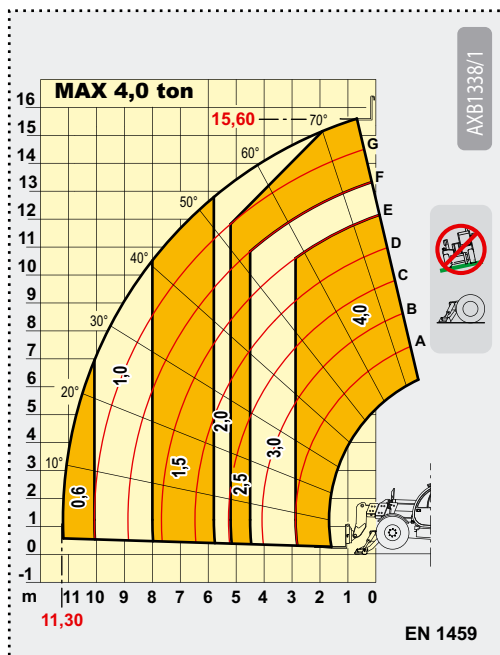

T4
Teleskoptruck 16 m

LÖNNS
TRUCKAR AB

Tel. 031-24 19 80

T4

Teleskoptruck 16 m

Max lyftkapacitet	4000 kg
Lyftkapacitet vid full lyfthöjd	2500 kg
Lyftkapacitet vid största räckvidd	600 kg
Max lyfthöjd	15500 mm
Max räckvidd	11320 mm
Total tiltvinkel	134°
Tjänstevikt	12000 kg