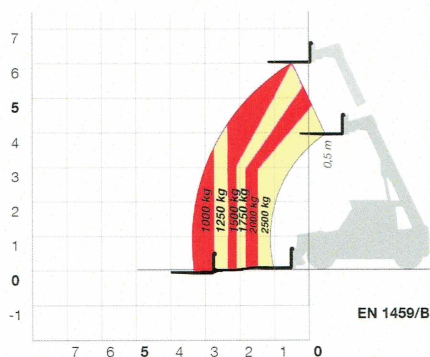

TELESKOPLASTARE 6M

Teleskoplastare 6 meter

DIMENSIONS	P 25.6	P 25.6 L
A (mm)	3900	3900
B (mm)	835	835
C (mm)	2450	2450
D (mm)	615	615
E (mm)	3480	3480
F (mm)	270	270
H (mm)	1800	1800
M (mm)	995	995
P (mm)	1920	1770
R (mm)	3370	3370
S (mm)	4200	4200