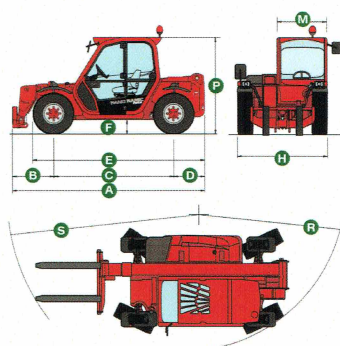

TELESKOPLASTARE 6M

Teleskoplastare 6 meter

DIMENSIONS	P 25.6	P 25.6 L
A (mm)	3900	3900
B (mm)	835	835
C (mm)	2450	2450
D (mm)	615	615
E (mm)	3480	3480
F (mm)	270	270
H (mm)	1800	1800
M (mm)	995	995
P (mm)	1920	1770
R (mm)	3370	3370
S (mm)	4200	4200