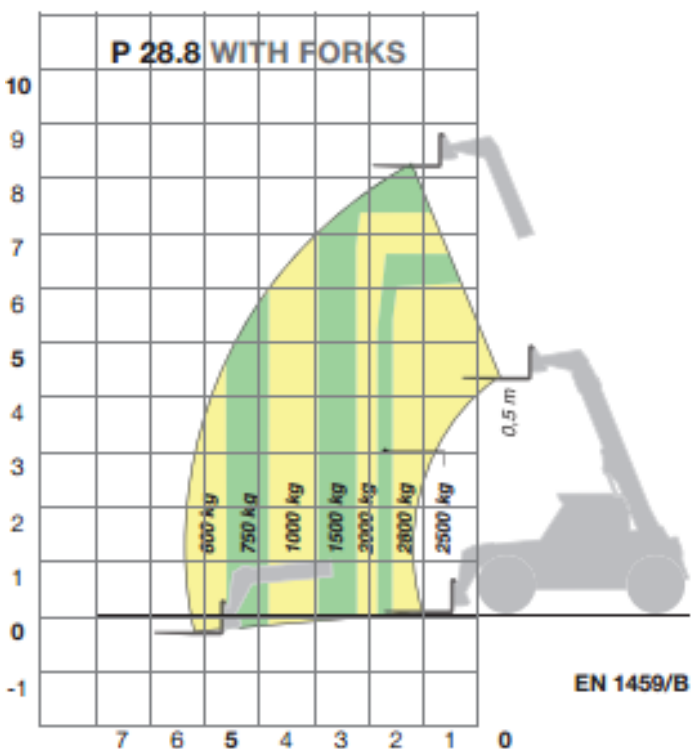

Teleskoptruck 8 m

P 28.8 L / Plus / L Plus / Top

DIMENSIONS

DIMENSIONS	P 28.8 L / L Plus
A (mm)	4260
B (mm)	1000
C (mm)	2720
D (mm)	530
E (mm)	3780
F (mm)	385
H (mm)	2000
M (mm)	995
P (mm)	2000
R (mm)	3700
S (mm)	4550