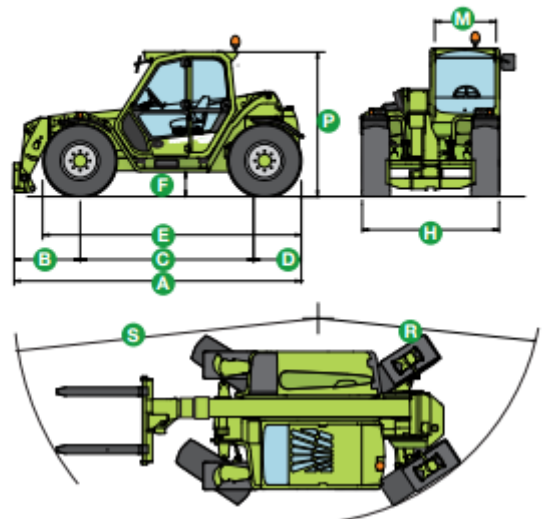

Teleskoptruck 8 m

P 28.8 L / Plus / L Plus / Top

DIMENSIONS

DIMENSIONS	P 28.8 L / L Plus
A (mm)	4260
B (mm)	1000
C (mm)	2720
D (mm)	530
E (mm)	3780
F (mm)	385
H (mm)	2000
M (mm)	995
P (mm)	2000
R (mm)	3700
S (mm)	4550