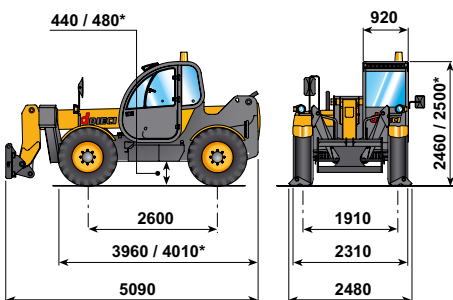

# T2 Teleskoptruck 11 m

**LÖNNS**  
**TRUCKAR AB**

Tel. 031-24 19 80