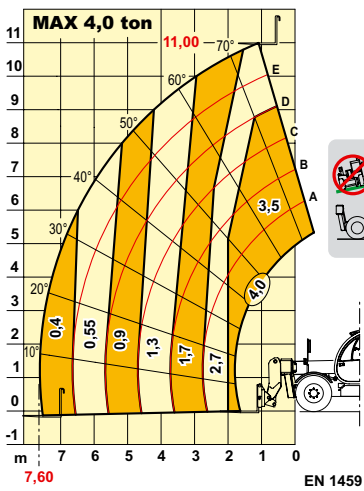

# T2 Teleskoptruck 11 m

**LÖNNS**  
**TRUCKAR AB**

Tel. 031-24 19 80