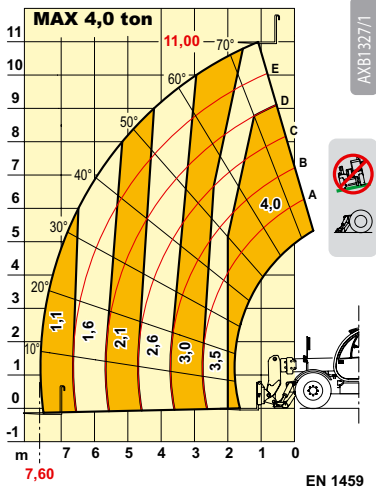

# T2 Teleskoptruck 11 m

**LÖNNS**  
**TRUCKAR AB**

Tel. 031-24 19 80