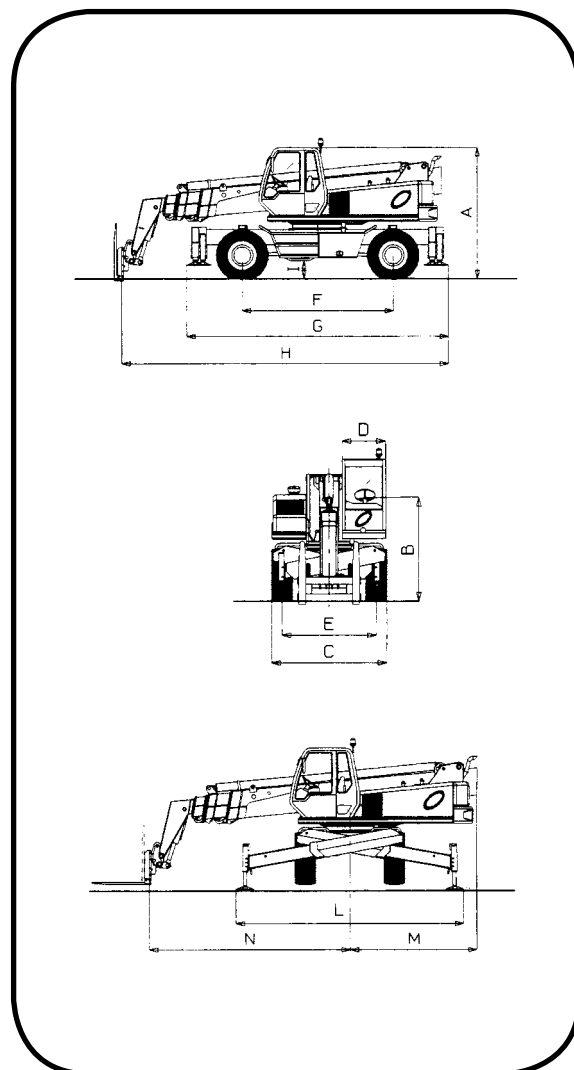

R3 Runtomsvängande Teleskoptruck 22 m

LÖNNIS
TRUCKAR AB

Tel. 031-24 19 80

R3

Runtomsvängande Teleskoptruck 22 m

A: Höjd	3050 mm
B: Höjd till styr reglage	2200 mm
C: Bredd	2470 mm
D: Inner mått i hytt	910 mm
E: Spår bredd	2020 mm
F: Hjulbas	3500 mm
G: Chassi längd	6060 mm
H: Total längd	7550 mm
K: Frigång	430 mm
L: Bredd med stödben ute	5150 mm
M: Sidoöverhäng, bakåt	2875 mm
N: Sidoöverhäng, framåt	4520 mm
Vändradie	4840 mm
Tjänstevikt	18000 kg