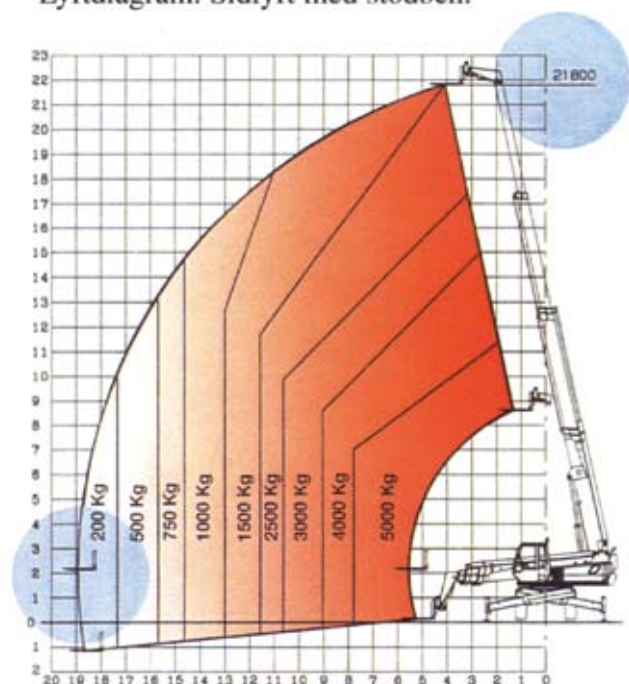

Lyftdiagram. Sidlyft med stödben.